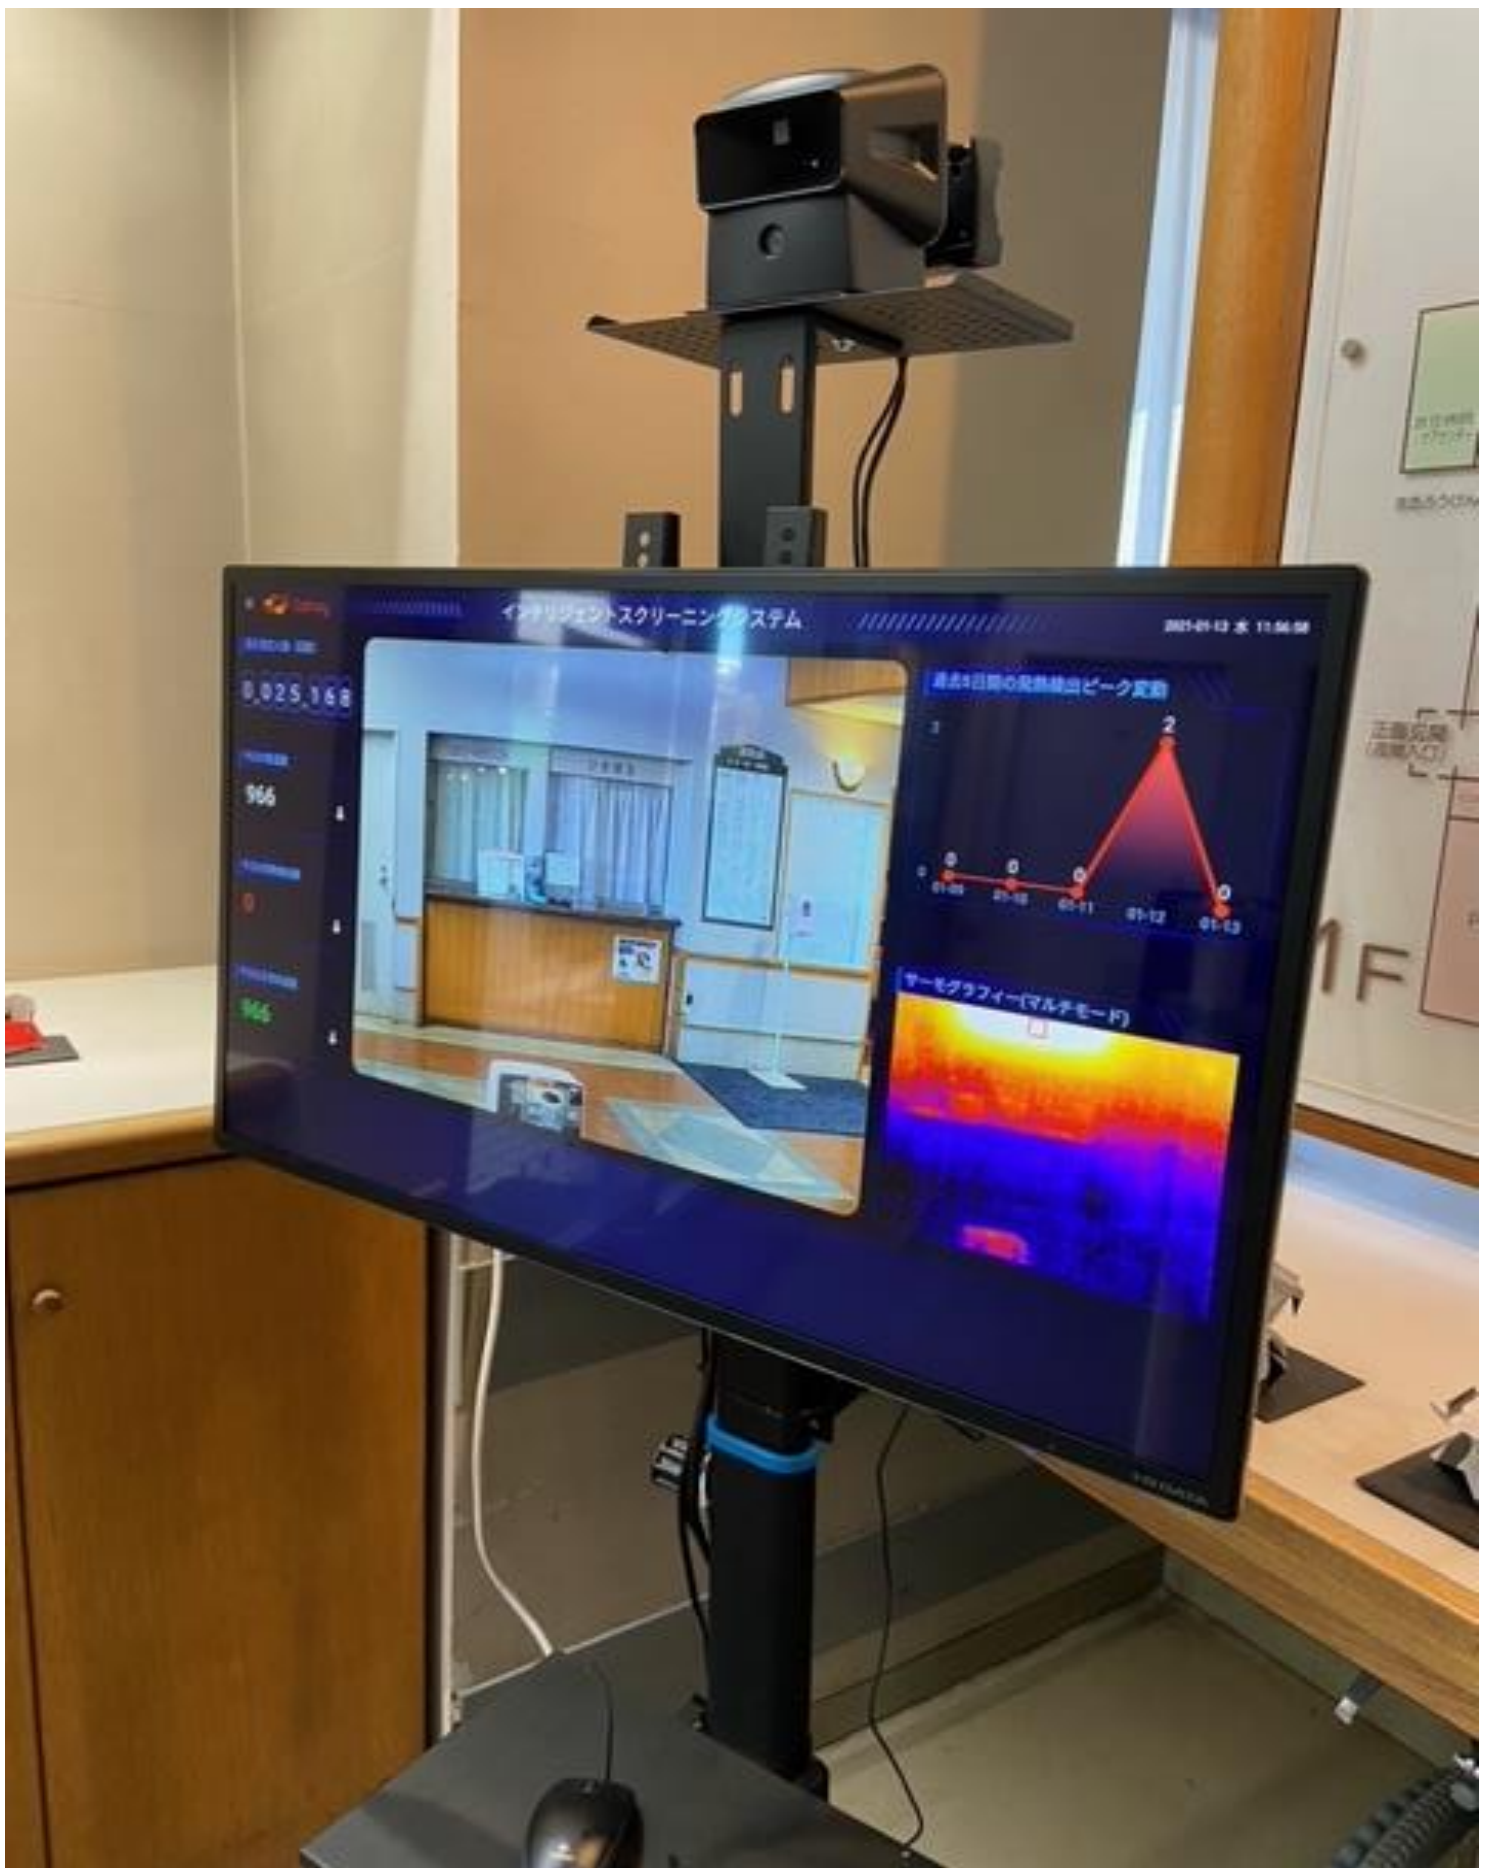

手 体

指 温

消 測

毒 定

実施中

サーマルカメラ（非接触体表面温度測定システム）

発熱外来専用コンテナ設置